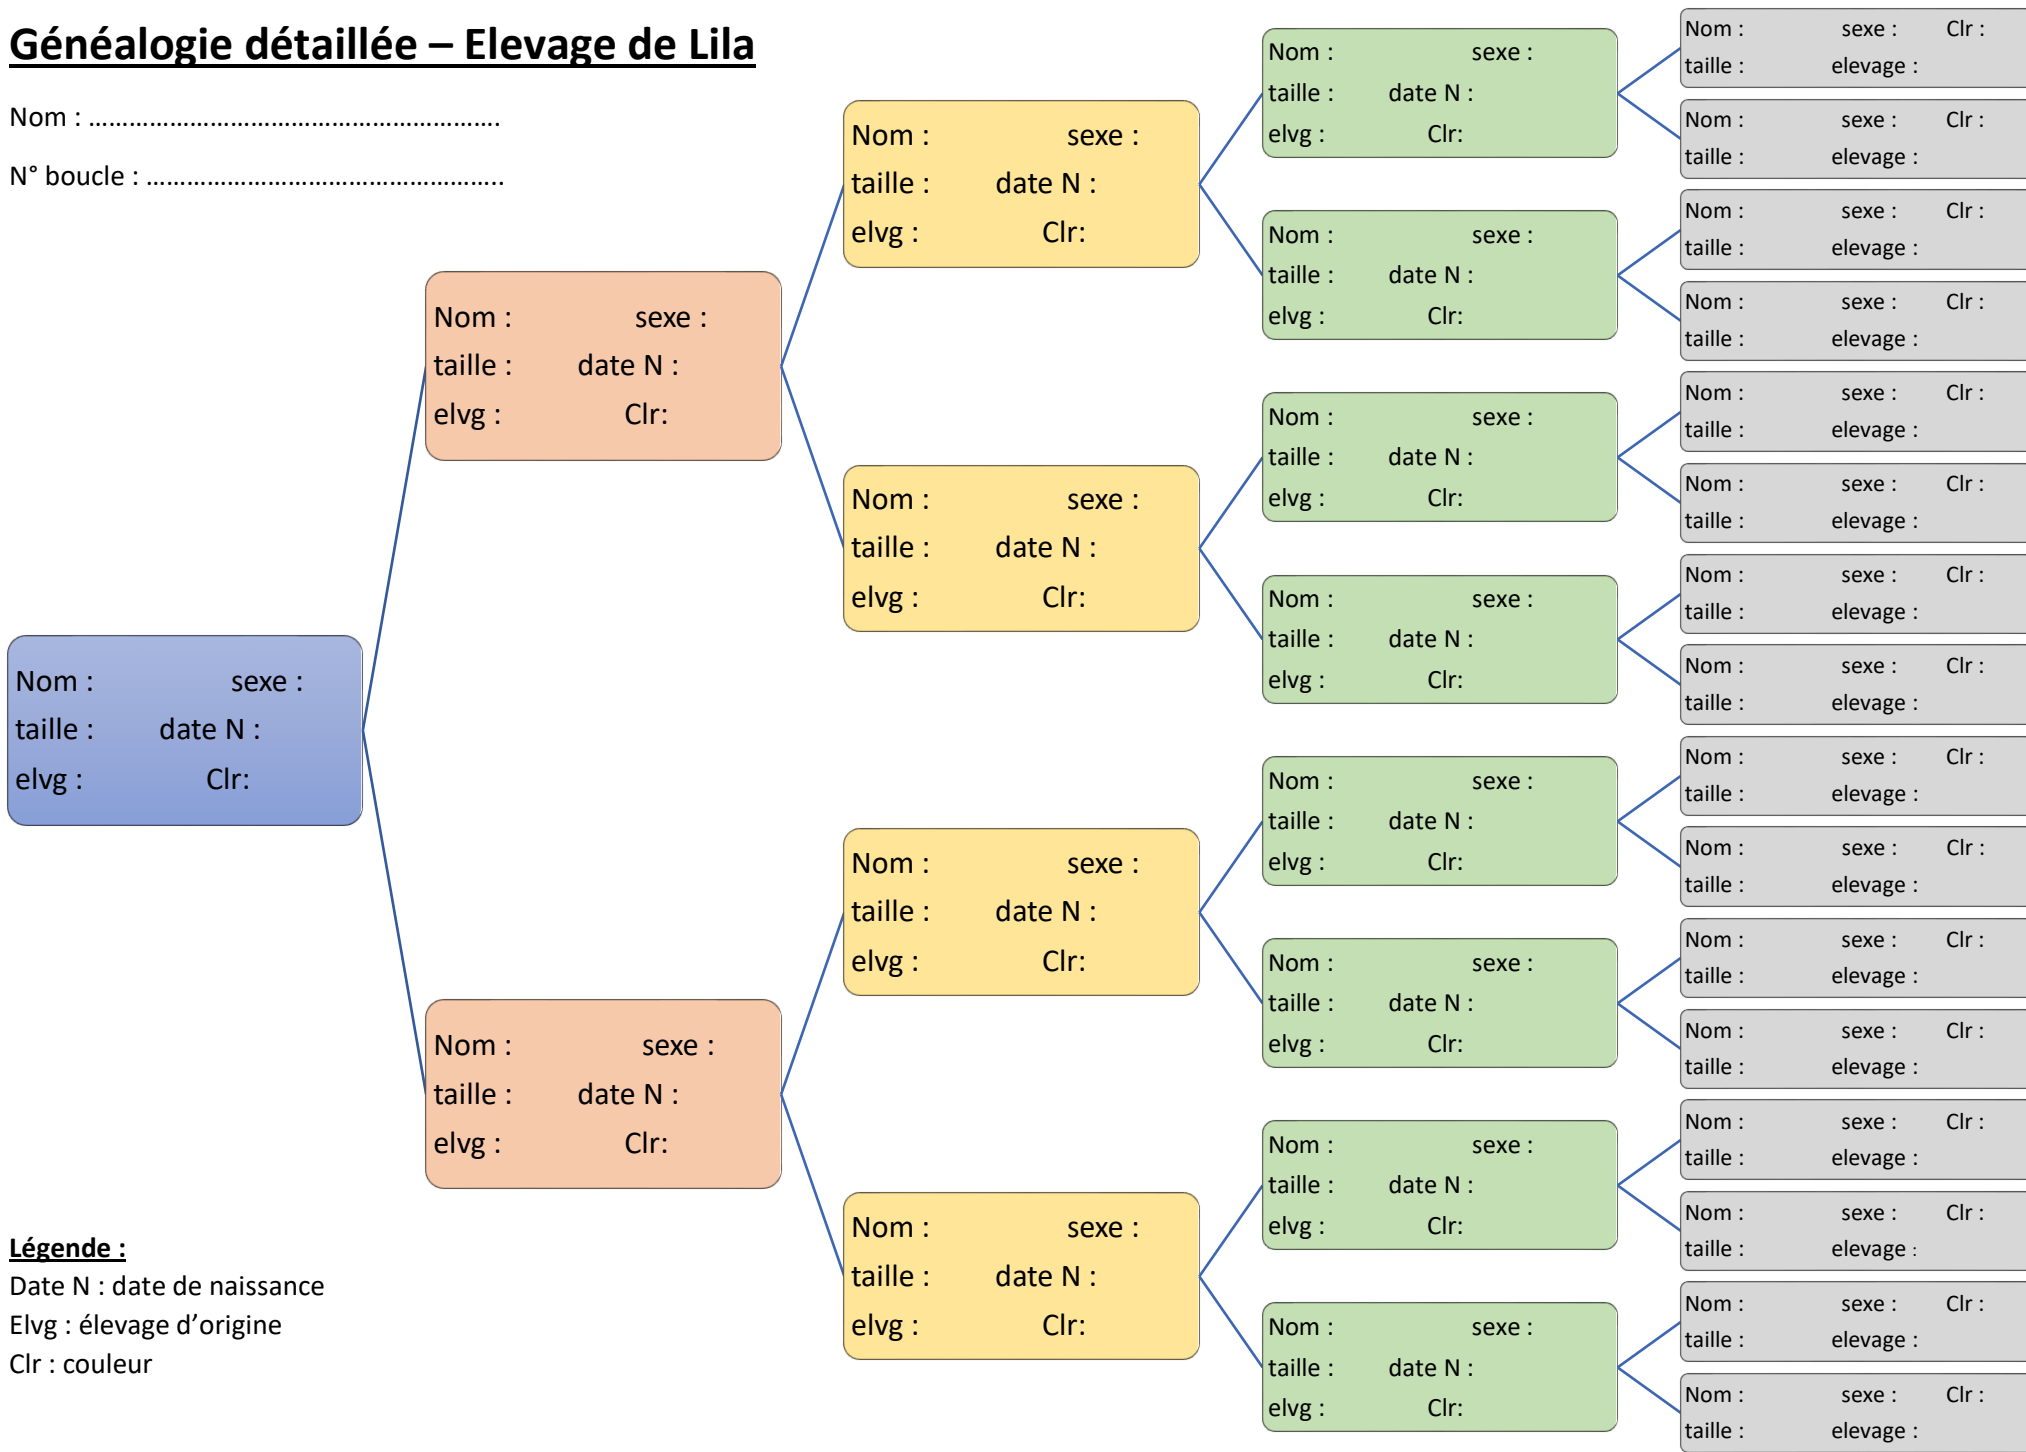

Généalogie détaillée – Elevage de Lila

Nom :

N° boucle :

Légende :
 Date N : date de naissance
 Elvg : élevage d'origine
 Clr : couleur